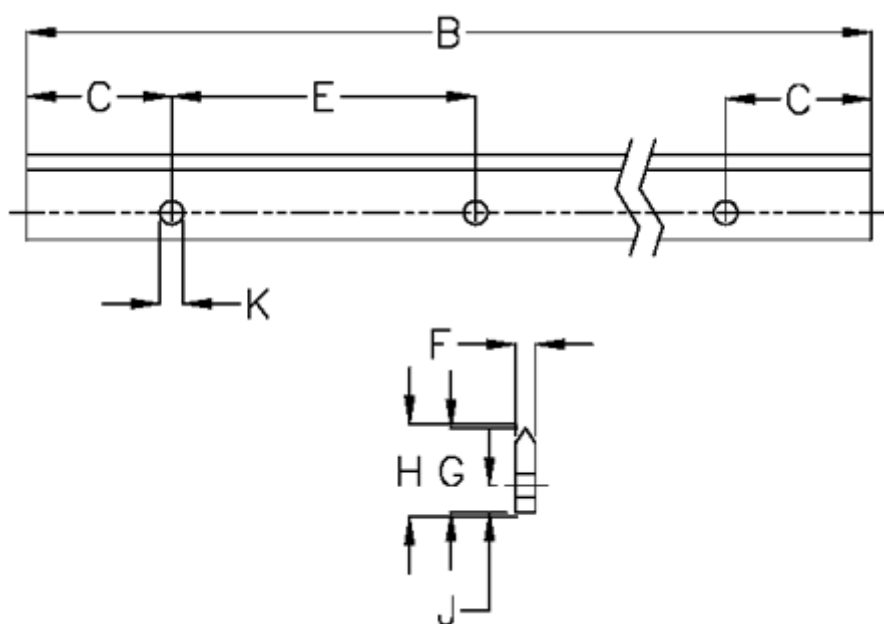

Varenummer: 057127326962
Beskrivelse: Hepco GV3 profilskinne S E L2696 P2
med forsænkede huller

Mål

B	= 2696	K	= 5.5xM5
C	= 43.0	Præcisionstype	= P2
E	= 90	vægt kg/1000	= 0.70
F	= 4.93		
For leje	= J25		
G	= 19.0		
H	= 19.46		
J	= 6.5		